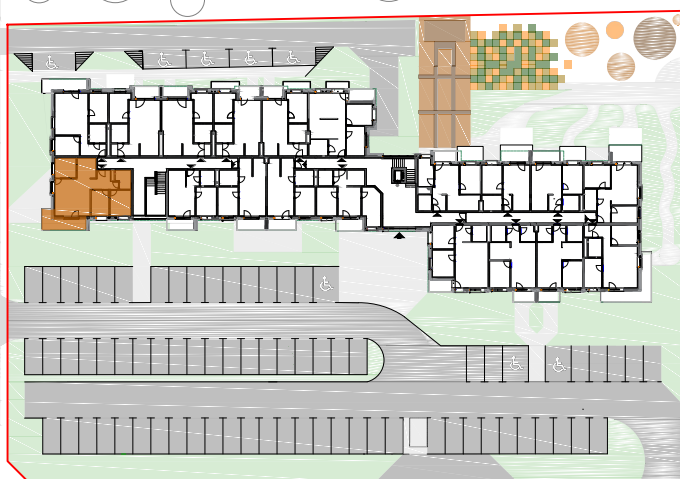

DĘBOWA PARK

MIESZKANIE 8/A

II PIĘTRO

4 POKOJE

73,89 m²

1	KOMUNIKACJA	7,65 m ²
2	POKÓJ DZIENNY	25,59 m ²
3	KUCHNIA	7,43 m ²
4	ŁAZIENKA	5,30 m ²
5	SYPIALNIA	10,62 m ²
6	SYPIALNIA	9,00 m ²
7	SYPIALNIA	8,40 m ²

RZUT MIESZKANIA

SZKIC LOKALIZACYJNY