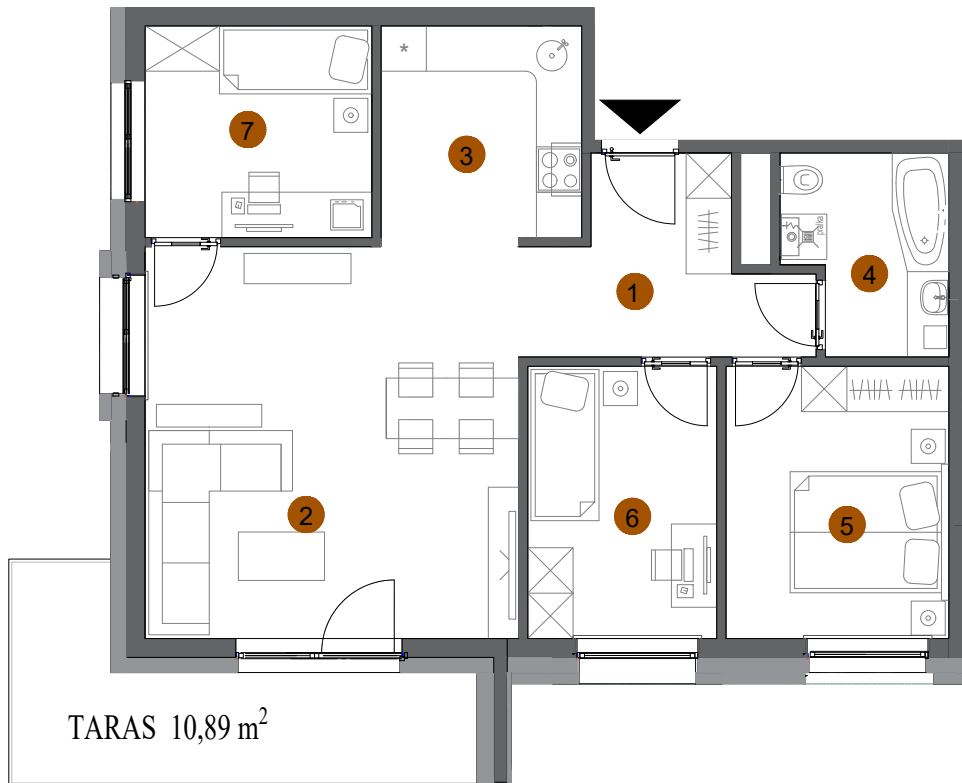

DĘBOWA PARK

MIESZKANIE 8/A

II PIĘTRO

4 POKOJE

73,89 m²

1	KOMUNIKACJA	7,65 m ²
2	POKÓJ DZIENNY	25,59 m ²
3	KUCHNIA	7,43 m ²
4	ŁAZIENKA	5,30 m ²
5	SYPIALNIA	10,62 m ²
6	SYPIALNIA	9,00 m ²
7	SYPIALNIA	8,40 m ²

RZUT MIESZKANIA

SZKIC LOKALIZACYJNY